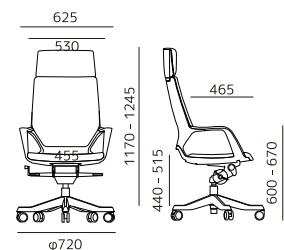

Apollo

[アポロ]

¥ 52,350 + tax

Product features

滑らかな曲線でつないだようなフォルムのデスクチェア。座る部分は広く開放感のあるデザインです。

Product function

アーム部分のカラーがアクセントになっています。座面にはクッション性の高いモールドクッションを採用し快適です。

- ニーチルトロックング
- ヘッドレスト付き
- アームレスト付き
- 座面にモールドクッション採用
- 座面昇降機能
- リクライニング固定機能

Product data

外形寸法 幅 720 × 奥行 720 × 高さ 1170-1245mm
座面高さ 440-515mm
重量 19.0kg
材質 ○本体 / PP ○張り材 / ポリエステル ○中身 / モールドクッション
○ベース / アルミニウム ○キャスター / ナイロン
生産国 マレーシア

Dimensions

MERRYFAIR.