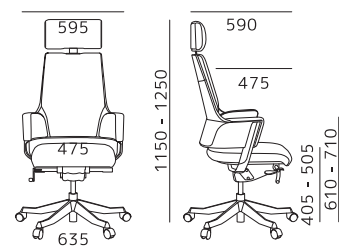

Product function

高級感のあるアルミポリッシュフレームを標準装備。本体と一体となったスタイリッシュなアームレストも魅力です。

イタリア製牛本革とファブリックの2種類の張地をご用意。インテリアやお好みに合わせてお選びいただけます。

Product data

外形寸法 ハイバック / 幅 635 × 奥行 635 × 高さ 1150-1250mm
 ミドルバック / 幅 635 × 奥行 635 × 高さ 975-1075mm
 ローバック / 幅 635 × 奥行 635 × 高さ 845-945mm

座面高さ 405-505mm

重量 15.0kg ~ 16.0kg

材質 ○本体 / PP・アルミニウム ○張地 / (本革仕様) イタリア製牛本革 (ファブリック) ポリエステル ○中身 / ウレタン・モールドウレタン
 ○ベース / アルミニウム ○キャスター / PU

Dimensions

※表記はハイバック※

MERRYFAIR.