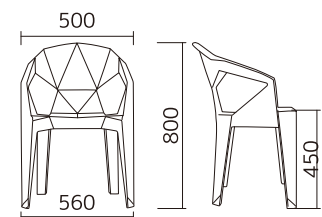

## Product function

スタイリッシュで鮮やかなカラーで空間を華やかに演出。1 脚 3.5kg の軽量設計で簡単に持ち運びできます。

屋外での使用時に座面に水が溜まらないように座面中央に向かって傾斜をつけ水を逃がす穴を設置

## Product data

外形寸法 幅 560 × 奥行 506 × 高さ 800mm  
座面高さ 450mm  
重量 3.5kg  
材質 ポリプロピレン  
生産国 マレーシア

## Dimensions

MERRYFAIR.