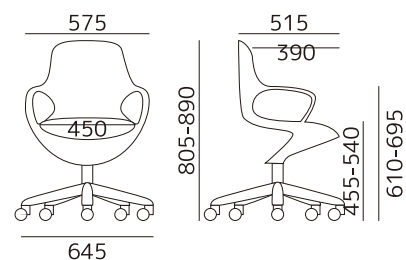

Pogo [ポゴ]

¥22,350 + tax

Product features

アームから背面まで滑らかな曲線でつながったライン。1本のリボンが舞うようにデザインされたチェア。

Product function

座面昇降機能付きでお好みの高さに設定できます。本体の鮮やかなカラーリングも特徴です。

座り心地のよいウレタンクッションを肌触りの優しいココア色のファブリックで包みました。

Product data

外形寸法 幅 645 × 奥行 645 × 高さ 805-890mm
座面高さ 455-540mm
重量 8.3kg
材質 ○本体 / PP・アルミニウム ○張地 / ポリエステル ○中身 / ウレタン
○ベース / アルミニウム ○キャスター / ナイロン
生産国 マレーシア

Dimensions

MERRYFAIR.